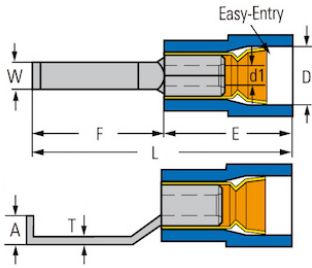

COMPRESSION CONNECTORS

Cat. Nos	Application for Cable Size			Dimension(mm)							Std. Pkg.	
	Stud(Metric)	mm ²	A.W.G Stripped Length(mm)	E	L	T	F	W	d1	d2		D
LBND2203	3	0.5-1.5	22-16	7.5-8.0	10.7	26.4	0.75	15.60	3	1.77.5-8.0	4.4	100
LBND2246	4.5	0.5-1.5	22-16	7.5-8.0	10.7	26.4	0.75	15.60	4.6	1.77.5-8.0	4.4	100
LBND1603	3	1.5-2.5	16-14	7.5-8.0	10.7	26.4	0.8	15.60	3	2.37.5-8.0	5	100
LBND1646	4.5	1.5-2.5	16-14	7.5-8.0	10.7	26.4	0.8	15.60	4.6	2.37.5-8.0	5	100
LBND1203	3	4-6	12-10	8.5-9.0	12.7	29.9	1	17.20	3	3.48.5-9.0	7	100
LBND1246	4.5	4-6	12-10	8.5-9.0	12.7	29.9	1	17.20	4.6	3.48.5-9.0	7	100