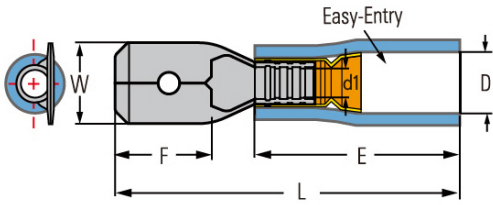

COMPRESSION CONNECTORS

Cat. Nos	Application for Cable Size			Dimension(mm)								Std. Pkg.
	Mating Tab	mm ²	A.W.G Stripped Length(mm)	E	L	T	F	W	d1	D		
MHSD22250	(0.8×6.35)	0.5-1.5	22-16	6.5-7.0	25	35	0.4	7.70	6.35	1.7	4.7	100
MHSD16250	(0.8×6.35)	1.5-2.5	16-14	6.5-7.0	25	35	0.4	7.70	6.35	2.3	5.7	100
MHSD12250	(0.8×6.35)	4-6	12--10	7.0-8.0	26	36	0.4	7.70	6.35	3.4	6.7	100