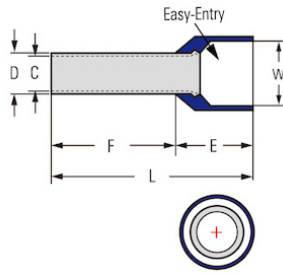

WIRE TERMINALS

Cat. Nos	Application for Cable Size			Dimension(mm)						Std. Pkg.
	mm²	A.W.G	Stripped Length(mm)	F	L	W	D	C	E	
E2606VIO	0.25	26	8.00	6.00	10.4	1.9	1.1	0.80	4.4	100
E2606BLU	0.25	26	8.00	6.00	10.4	1.9	1.1	0.80	4.4	100
E2608VIO	0.25	26	10.00	8.00	12.4	1.9	1.1	0.80	4.4	100
E2608BLU	0.25	26	10.00	8.00	12.4	1.9	1.1	0.80	4.4	100
E2406PNK	0.34	24	8.00	6.00	10.4	1.9	1.1	0.80	4.4	100
E2406TUR	0.34	24	8.00	6.00	10.4	1.9	1.1	0.80	4.4	100
E2408PNK	0.34	24	10.00	8.00	12.4	1.9	1.1	0.80	4.4	100
E2408TUR	0.34	24	10.00	8.00	12.4	1.9	1.1	0.80	4.4	100
E2206ORG	0.5	22	8.00	6.00	12	2.6	1.35	1.00	6	100
E2206WHI	0.5	22	8.00	6.00	12	2.6	1.35	1.00	6	100
E2208ORG	0.5	22	10.00	8.00	14	2.6	1.35	1.00	6	100
E2208WHI	0.5	22	10.00	8.00	14	2.6	1.35	1.00	6	100
E2210ORG	0.5	22	12.00	10.00	16	2.6	1.35	1.00	6	100
E2210WHI	0.5	22	12.00	10.00	16	2.6	1.35	1.00	6	100
E2006WHI	0.75	20	8.00	6.00	12	2.8	1.55	1.20	6	100
E2006GRY	0.75	20	8.00	6.00	12	2.8	1.55	1.20	6	100
E2006BLU	0.75	20	8.00	6.00	12	2.8	1.55	1.20	6	100
E2008WHI	0.75	20	10.00	8.00	14	2.8	1.55	1.20	6	100
E2008GRY	0.75	20	10.00	8.00	14	2.8	1.55	1.20	6	100
E2008BLU	0.75	20	10.00	8.00	14	2.8	1.55	1.20	6	100
E2010WHI	0.75	20	12.00	10.00	16	2.8	1.55	1.20	6	100
E2010GRY	0.75	20	12.00	10.00	16	2.8	1.55	1.20	6	100
E2010BLU	0.75	20	12.00	10.00	16	2.8	1.55	1.20	6	100
E2012WHI	0.75	20	14.00	12.00	18	2.8	1.55	1.20	6	100
E2012GRY	0.75	20	14.00	12.00	18	2.8	1.55	1.20	6	100
E2012BLU	0.75	20	14.00	12.00	18	2.8	1.55	1.20	6	100
E1806YLW	1	18	8.00	6.00	12	3	1.75	1.40	6	100
E1806RED	1	18	8.00	6.00	12	3	1.75	1.40	6	100
E1808YLW	1	18	10.00	8.00	14	3	1.75	1.40	6	100
E1808RED	1	18	10.00	8.00	14	3	1.75	1.40	6	100
E1810YLW	1	18	12.00	10.00	16	3	1.75	1.40	6	100
E1810RED	1	18	12.00	10.00	16	3	1.75	1.40	6	100
E1812YLW	1	18	14.00	12.00	18	3	1.75	1.40	6	100
E1812RED	1	18	14.00	12.00	18	3	1.75	1.40	6	100
E1608RED	1.5	16	10.00	8.00	14	3.5	2.1	1.70	6	100
E1608BLK	1.5	16	10.00	8.00	14	3.5	2.1	1.70	6	100
E1610RED	1.5	16	12.00	10.00	16	3.5	2.1	1.70	6	100
E1610BLK	1.5	16	12.00	10.00	16	3.5	2.1	1.70	6	100
E1612RED	1.5	16	14.00	12.00	18	3.5	2.1	1.70	6	100
E1612BLK	1.5	16	14.00	12.00	18	3.5	2.1	1.70	6	100
E1618RED	1.5	16	20.00	18.00	24	3.5	2.1	1.70	6	100
E1618BLK	1.5	16	20.00	18.00	24	3.5	2.1	1.70	6	100
E1408BLU	2.5	14	10.00	8.00	15	4.2	2.6	2.30	7	100
E1408GRY	2.5	14	10.00	8.00	15	4.2	2.6	2.30	7	100
E1412BLU	2.5	14	14.00	12.00	19	4.2	2.6	2.30	7	100
E1412GRY	2.5	14	14.00	12.00	19	4.2	2.6	2.30	7	100
E1418BLU	2.5	14	20.00	18.00	25	4.2	2.6	2.30	7	100
E1418GRY	2.5	14	20.00	18.00	25	4.2	2.6	2.30	7	100
E1210GRY	4	12	12.00	10.00	17	4.8	3.3	2.80	7	100
E1210ORG	4	12	12.00	10.00	17	4.8	3.3	2.80	7	100