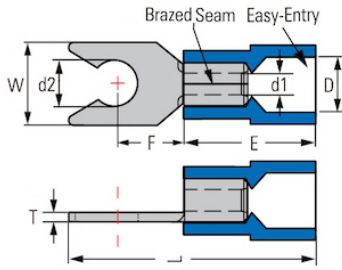

COMPRESSION CONNECTORS

Cat. Nos	Application for Cable Size				Dimension(mm)								Std. Pkg.
	Stud(Metric)	mm ²	A.W.G	Stripped Length(mm)	E	L	T	F	W	d1	d2	D	
LSNE2237	3.5	0.5-1.5	22-16	7.5-8.0	10.7	21.7	0.75	6.50	6.4	1.7	3.7	3.9	100
LSNE2204S	4	0.5-1.5	22-16	7.5-8.0	10.7	21.7	0.75	6.50	7.2	1.7	4.3	3.9	100
LSNE2204L	4	0.5-1.5	22-16	7.5-8.0	10.7	21.7	0.75	6.50	8.1	1.7	4.3	3.9	100
LSNE2205S	5	0.5-1.5	22-16	7.5-8.0	10.7	21.7	0.75	6.50	8.1	1.7	5.3	3.9	100
LSNE2205L	5	0.5-1.5	22-16	7.5-8.0	10.7	21.7	0.75	6.50	9.5	1.7	5.3	3.9	100
LSNE1637	3.5	1.5-2.5	16-14	7.5-8.0	10.7	21.7	0.8	6.50	6	2.3	3.7	4.5	100
LSNE1604	4	1.5-2.5	16-14	7.5-8.0	10.7	21.7	0.8	6.50	7.2	2.3	4.3	4.5	100
LSNE1604L	4	1.5-2.5	16-14	7.5-8.0	10.7	21.7	0.8	6.50	8.1	2.3	4.3	4.5	100
LSNE1605S	5	1.5-2.5	16-14	7.5-8.0	10.7	21.7	0.8	6.50	8.1	2.3	5.3	4.5	100
LSNE1605	5	1.5-2.5	16-14	7.5-8.0	10.7	21.7	0.8	6.50	9.3	2.3	5.3	4.5	100
LSNE1237	3.5	4-6	12-10	8.5-9.0	12.7	24.9	1	7.00	8.3	3.4	3.7	6.3	100
LSNE1204	4	4-6	12-10	8.5-9.0	12.7	24.9	1	7.00	8.3	3.4	4.3	6.3	100
LSNE1205	5	4-6	12-10	8.5-9.0	12.7	24.9	1	7.00	9	3.4	5.3	6.3	100