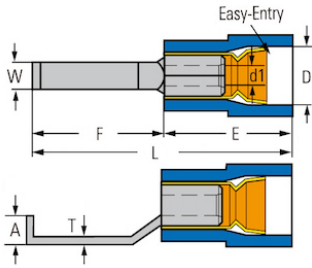

COMPRESSION CONNECTORS

Cat. Nos	Application for Cable Size			Dimension(mm)								Std. Pkg.
	Stud(Metric)	mm ²	A.W.G Stripped Length(mm)	E	L	T	F	W	d1	d2	D	
LBND2203	3	0.5-1.5	22-16	7.5-8.0	10.7	26.4	0.75	15.60	3	1.77.5-8.0	4.4	100
LBND2246	4.5	0.5-1.5	22-16	7.5-8.0	10.7	26.4	0.75	15.60	4.6	1.77.5-8.0	4.4	100
LBND1603	3	1.5-2.5	16-14	7.5-8.0	10.7	26.4	0.8	15.60	3	2.37.5-8.0	5	100
LBND1646	4.5	1.5-2.5	16-14	7.5-8.0	10.7	26.4	0.8	15.60	4.6	2.37.5-8.0	5	100
LBND1203	3	4-6	12-10	8.5-9.0	12.7	29.9	1	17.20	3	3.48.5-9.0	7	100
LBND1246	4.5	4-6	12-10	8.5-9.0	12.7	29.9	1	17.20	4.6	3.48.5-9.0	7	100