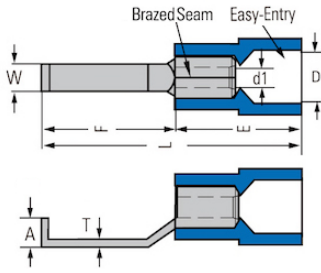

COMPRESSION CONNECTORS

Cat. Nos	Application for Cable Size			Dimension(mm)								Std. Pkg.
	Stud(Metric)	mm ²	A.W.G Stripped Length(mm)	E	L	T	F	W	d1	d2	D	
LBN2203BS	3	0.5-1.5	22-16	7.5-8.0	10.7	26.4	0.75	15.60	3	1.77.5-8.0	3.9	100
LBN2246BS	4.5	0.5-1.5	22-16	7.5-8.0	10.7	26.4	0.75	15.60	4.6	1.77.5-8.0	3.9	100
LBN1603BS	3	1.5-2.5	16-14	7.5-8.0	10.7	26.4	0.8	15.60	3	2.37.5-8.0	4.5	100
LBN1646BS	4.5	1.5-2.5	16-14	7.5-8.0	10.7	26.4	0.8	15.60	4.6	2.37.5-8.0	4.5	100
LBN1203BS	3	4-6	12-10	8.5-9.0	12.7	29.9	1	17.20	3	3.48.5-9.0	6.4	100
LBN1246BS	4.5	4-6	12-10	8.5-9.0	12.7	29.9	1	17.20	4.6	3.48.5-9.0	6.4	100