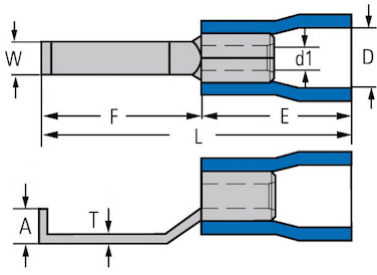

COMPRESSION CONNECTORS

Cat. Nos	Application for Cable Size				Dimension(mm)								Std. Pkg.
	Stud(Metric)	mm <sup>2</sup>	A.W.G	Stripped Length(mm)	E	L	T	F	W	d1	d2	D	
LBV2203	3	0.5-1.5	22-16	6.5-7.0	10	25.7	0.75	15.60	3	1.7	6.5-7.0	4.3	100
LBV2246	4.5	0.5-1.5	22-16	6.5-7.0	10	25.7	0.75	15.60	4.6	1.7	6.5-7.0	4.3	100
LBV1603	3	1.5-2.5	16-14	6.5-7.0	10	25.7	0.8	15.60	3	2.3	6.5-7.0	4.8	100
LBV1646	4.5	1.5-2.5	16-14	6.5-7.0	10	25.7	0.8	15.60	4.6	2.3	6.5-7.0	4.8	100
LBV1203	3	4-6	12-10	7.0-8.0	13	30.2	1	17.20	3	3.4	7.0-8.0	6.7	100
LBV1246	4.5	4-6	12-10	7.0-8.0	13	30.2	1	17.20	4.6	3.4	7.0-8.0	6.7	100