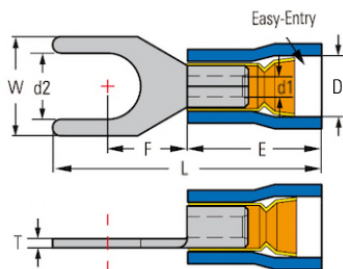

COMPRESSION CONNECTORS

Cat. Nos	Application for Cable Size			Dimension(mm)									Std. Pkg.
	Stud(Metric)	mm ²	A.W.G Stripped Length(mm)	E	L	T	F	W	d1	d2	D		
SD2232	3	0.5-1.5	22-16	7.5-8.0	10.5	21	0.75	6.50	5.7	1.7	3.3	4.3	100
SD2237S	3.5	0.5-1.5	22-16	7.5-8.0	10.5	21	0.75	6.50	5.7	1.7	3.8	4.3	100
SD2237L	3.5	0.5-1.5	22-16	7.5-8.0	10.5	21	0.75	6.50	6.4	1.7	3.8	4.3	100
SD2204S	4	0.5-1.5	22-16	7.5-8.0	10.5	21	0.75	6.50	6.4	1.7	4.4	4.3	100
SD2204M	4	0.5-1.5	22-16	7.5-8.0	10.5	21	0.75	6.50	7.2	1.7	4.4	4.3	100
SD2237LL	3.5	0.5-1.5	22-16	7.5-8.0	10.5	21	0.75	6.50	7.2	1.7	3.8	4.3	100
SD2204L	4	0.5-1.5	22-16	7.5-8.0	10.5	21	0.75	6.50	8.1	1.7	4.4	4.3	100
SD2205S	5	0.5-1.5	22-16	7.5-8.0	10.5	21	0.75	6.50	8.1	1.7	5.4	4.3	100
SD2205L	5	0.5-1.5	22-16	7.5-8.0	10.5	21	0.75	6.50	9.5	1.7	5.4	4.3	100
SD2206S	6	0.5-1.5	22-16	7.5-8.0	10.5	21	0.75	6.50	9.5	1.7	6.6	4.3	100
SD2206L	6	0.5-1.5	22-16	7.5-8.0	10.5	27	0.75	11.00	12	1.7	6.6	4.3	100
SD1632	3	1.5-2.5	16-14	7.5-8.0	10.5	21	0.8	6.50	5.7	2.3	3.3	4.8	100
SD1637S	3.5	1.5-2.5	16-14	7.5-8.0	10.5	21	0.8	6.50	5.7	2.3	3.8	4.8	100
SD1637L	3.5	1.5-2.5	16-14	7.5-8.0	10.5	21	0.8	6.50	6.4	2.3	3.8	4.8	100
SD1604S	4	1.5-2.5	16-14	7.5-8.0	10.5	21	0.8	6.50	6.4	2.3	4.4	4.8	100
SD1637LL	3.5	1.5-2.5	16-14	7.5-8.0	10.5	21	0.8	6.50	7.2	2.3	3.8	4.8	100
SD1604M	4	1.5-2.5	16-14	7.5-8.0	10.5	21	0.8	6.50	7.2	2.3	4.4	4.8	100
SD1604L	4	1.5-2.5	16-14	7.5-8.0	10.5	21	0.8	6.50	8.1	2.3	4.4	4.8	100
SD1605S	5	1.5-2.5	16-14	7.5-8.0	10.5	21	0.8	6.50	8.1	2.3	5.4	4.8	100
SD1605L	5	1.5-2.5	16-14	7.5-8.0	10.5	21	0.8	6.50	9.3	2.3	5.4	4.8	100
SD1606S	6	1.5-2.5	16-14	7.5-8.0	10.5	21	0.8	6.50	9.3	2.3	6.6	4.8	100
SD1606L	6	1.5-2.5	16-14	7.5-8.0	10.5	27	0.8	11.00	12	2.3	6.6	4.8	100
SD1237	3.5	4-6	12-10	8.5-9.0	13	25.5	1	7.00	8.3	3.4	3.8	6.7	100
SD1204S	4	4-6	12-10	8.5-9.0	13	25.5	1	7.00	8.3	3.4	4.4	6.7	100
SD1204L	4	4-6	12-10	8.5-9.0	13	25.5	1	7.00	9	3.4	4.4	6.7	100
SD1205	5	4-6	12-10	8.5-9.0	13	25.5	1	7.00	9	3.4	5.4	6.7	100
SD1206S	6	4-6	12-10	8.5-9.0	13	25.5	1	7.00	9	3.4	6.6	6.7	100
SD1206L	6	4-6	12-10	8.5-9.0	13	31.5	1	12.00	12	3.4	6.6	6.7	100
SD1208	8	4-6	12-10	8.5-9.0	13	30.5	1	11.50	14	3.4	8.5	6.7	100
SD1237S	3.5	4-6	12-10	8.5-9.0	13	24.4	1	7.50	7.2	3.4	3.8	6.7	100
SD1204SS	4	4-6	12-10	8.5-9.0	13	24.4	1	7.50	7.2	3.4	4.4	6.7	100