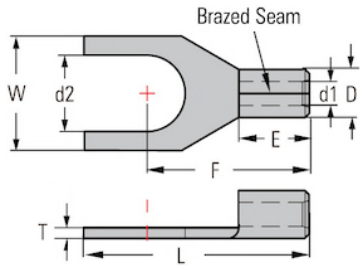

COMPRESSION CONNECTORS

Cat. Nos	Application for Cable Size			Dimension(mm)									Std. Pkg.
	Stud(Metric)	mm ²	A.W.G Stripped Length(mm)	E	L	T	F	W	d1	d2	D		
DS2203BS	3	0.5-1.5	22-16	6.00	5	13.6	0.75	11.00	6	1.7	3.3	3.4	100
DS2235BS	3.5	0.5-1.5	22-16	6.00	5	13.6	0.75	11.00	6	1.7	3.8	3.4	100
DS2204BS	4	0.5-1.5	22-16	6.00	5	15.6	0.75	12.00	6.8	1.7	4.4	3.4	100
DS2204LBS	4	0.5-1.5	22-16	6.00	5	15.6	0.75	12.00	8	1.7	4.4	3.4	100
DS2205BS	5	0.5-1.5	22-16	6.00	5	17.6	0.75	13.00	10	1.7	5.4	3.4	100
DS2206BS	6	0.5-1.5	22-16	6.00	5	20.2	0.75	15.00	11	1.7	6.6	3.4	100
DS1603BS	3	1.5--2.5	16-14	6.00	5	13.6	0.8	13.00	6	2.3	3.3	4	100
DS1635BS	3.5	1.5--2.5	16-14	6.00	5	13.6	0.8	11.00	6	2.3	3.8	4	100
DS1604BS	4	1.5--2.5	16-14	6.00	5	15.6	0.8	12.00	6.8	2.3	4.4	4	100
DS1604LBS	4	1.5--2.5	16-14	6.00	5	15.6	0.8	12.00	8	2.3	4.4	4	100
DS1605BS	5	1.5--2.5	16-14	6.00	5	18.6	0.8	14.00	10	2.3	5.4	4	100
DS1606BS	6	1.5--2.5	16-14	6.00	5	21.2	0.8	16.00	11	2.3	6.6	4	100
DS1204BS	4	4--6	12-10	7.00	6	17.2	1	14.00	8	3.4	4.4	5.5	100
DS1205BS	5	4--6	12-10	7.00	6	19.4	1	15.00	10	3.4	5.4	5.5	100
DS1206BS	6	4--6	12-10	7.00	6	21.2	1	16.00	11	3.4	6.6	5.5	100
DS1208BS	8	4--6	12-10	7.00	6	25.6	1	19.00	14	3.4	8.5	5.5	100
DS1210BS	10	4--6	12-10	7.00	6	28.6	1	21.00	18	3.4	10.5	5.5	100